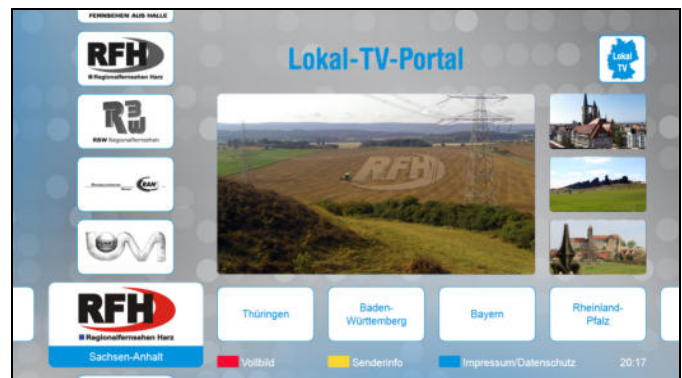

Regionalfernsehen Harz GmbH Woorf 5 38820 Halberstadt	Telefon 03941 565777 Telefax 03941 565767	E-mail kernbach@rfh-tv.de Internet www.rfh-tv.de	Harzsparkasse IBAN: DE77 8105 2000 0392 0047 98, BIC: NOLADE21HRZ Harzer Volksbank eG IBAN: DE25 8006 3508 200 6450 000, BIC: GENODEF1QLB