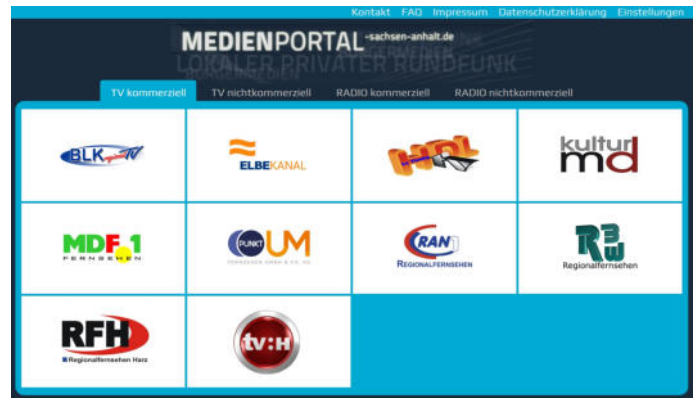

**RFH empfangen Sie über Ihren Kabelanschluss digital (siehe Mediadaten) und per Livestream sowie mit Ihrem Smart-TV online.**

- **RFH Homepage** mit eingebettetem Livestream
- [www.rfh-tv.de](http://www.rfh-tv.de)

- **RFH Livestream** im Medienportal Sachsen/Anhalt
- [www.medienportal-lsa.de](http://www.medienportal-lsa.de)

- Im **RFH Youtube-Channel** können Sie alle Sendungen von RFH aktuell seit April 2016 komplett und weitere Einzelbeiträge abrufen und ggf. verlinken.
- [www.youtube.com/RFHaktuell](http://www.youtube.com/RFHaktuell)